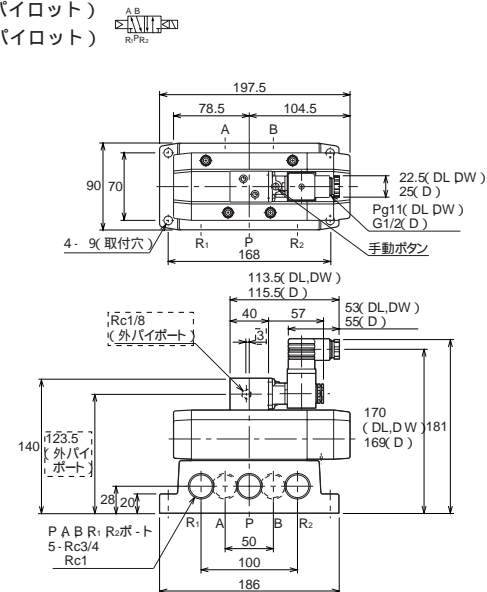

● 電圧

記号	電圧
1	AC100V 50/60Hz
2	AC200V 50/60Hz
(4)	AC110V 50/60Hz
(5)	AC220V 50/60Hz
8	DC24V
(9)	その他異電圧

注) ()内は標準に
なります。

内部構造図

部品表

No.	名称	材質
①	コイル	F種
②	パイロットベン	
③	コイルキャップ	
④	パイロットバルブボディ	アルミニウム合金
⑤	DINソケット	
⑥	バルブボディ	アルミニウム合金
⑦	エンドカバー	アルミニウム合金
⑧	ブラケット	アルミニウム合金

No.	名称	材質
⑨	サブプレート	アルミニウム合金
⑩	スプール	アルミニウム合金
⑪	Tシール	ニトリルゴム
⑫	ピストン	アルミニウム合金
⑬	ピストンパッキン	ニトリルゴム
⑭	スプールのクッション	ウレタン
⑮	スペーサ	アルミニウム合金

単位：mm

2位置シングルソレノイド

RB582S SA (内部パイロット)

RB582S GA (外部パイロット)

内寸法は、外部パイロットの場合のみです。