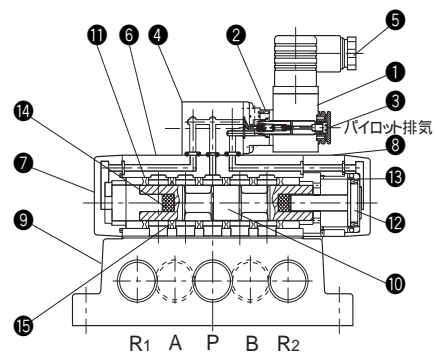

- 定格電圧AC110V 50/60Hz・AC220V 50/60Hzも製作いたします。
- 表示灯の点灯色はオレンジです。

流量特性図

手配形式

サブプレートタイプ

RB58 2 S 6 SA 1 D
シリーズ

● 切換方式

記号	切換方式
2	2位置
C	3位置 クローズドセンタ
E	3位置 エキゾーストセンタ

● 接続口径

記号	接続口径
6	Rc3/4
8	Rc1

● 操作方式

記号	操作方式
SA	内部パイロット シングルソレノイド
SD	内部パイロット ダブルソレノイド
GA	外部パイロット シングルソレノイド
GD	外部パイロット ダブルソレノイド

注) シングルソレノイドは
2位置のみです。

● 結線方式

記号	結線方式
D	DINソケット式
DL	DINソケット式 オレンジランプ付
DW	DINソケット式 保護回路・オレンジランプ付

● 電圧

記号	電圧
1	AC100V 50/60Hz
2	AC200V 50/60Hz
(4)	AC110V 50/60Hz
(5)	AC220V 50/60Hz
8	DC24V
(9)	その他異電圧

注) ()内は標準に
なります。

内部構造図

部品表

No.	名称	材質
①	コイル	F種
②	パイロットベン	
③	コイルキャップ	
④	パイロットバルブボディ	アルミニウム合金
⑤	DINソケット	
⑥	バルブボディ	アルミニウム合金
⑦	エンドカバー	アルミニウム合金
⑧	ブラケット	アルミニウム合金