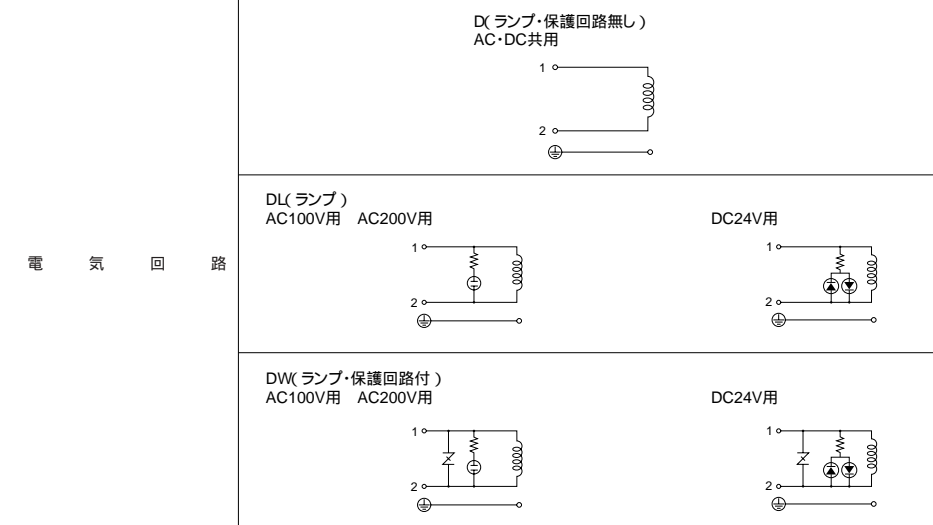

パッキンシールタイプの無給油形5ポートソレノイドバルブです。

- 当社オリジナルパッキンの採用により無給油使用を可能としています。
- パッキンシール方式のため塵埃などの多い箇所でも充分な耐久力を発揮します。
- 外部パイロットタイプの場合には、圧力0MPaからでも使用できます。
注 外部パイロット圧力は、使用圧力範囲内でご使用ください。

バルブ仕様

機種		5ポート			
		2位置シングルソレノイド	2位置ダブルソレノイド	3位置クローズドセンタ	3位置エキゾーストセンタ
項目	内部パイロット方式	RB582S SA	RB582S SD	RB58CS SD	RB58ES SD
	外部パイロット方式	RB582S GA	RB582S GD	RB58CS GD	RB58ES GD
J I S 記号					
接続口径		Rc3/4・Rc1			
有効断面	Rc3/4	125mm ²		110mm ²	
	Rc1	160mm ²		140mm ²	
使用流体		空気			
給油		不要(給油でも可)			
使用圧力範囲		0.2~0.7MPa			
外部パイロットタイプの使用圧力範囲		0~0.7MPa			
耐圧力		1MPa			
使用温度範囲 (周囲温度および流体温度)		-10~+50 (ただし、凍結しない状態で使用のこと)			
応答時間		60ms	40ms	90ms	
推奨潤滑油		無添加タービン油1種ISO VG32 相当品			
質量kg	Rc3/4	3.3	3.7		
	Rc1	3.0	3.4		

- 定格電圧AC110V 50/60Hz・AC220V 50/60Hzも製作いたします。
- 表示灯の点灯色はオレンジです。

流量特性図

手配形式

サブプレートタイプ

RB58 2 S 6 SA 1 D
シリーズ

● 切換方式

記号	切換方式
2	2位置
C	3位置 クローズドセンタ
E	3位置 エキゾーストセンタ

● 接続口径

記号	接続口径
6	Rc3/4
8	Rc1

● 操作方式

記号	操作方式
SA	内部パイロット シングルソレノイド
SD	内部パイロット ダブルソレノイド
GA	外部パイロット シングルソレノイド
GD	外部パイロット ダブルソレノイド

注) シングルソレノイドは
2位置のみです。

● 結線方式

記号	結線方式
D	DINソケット式
DL	DINソケット式 オレンジランプ付
DW	DINソケット式 保護回路・オレンジランプ付