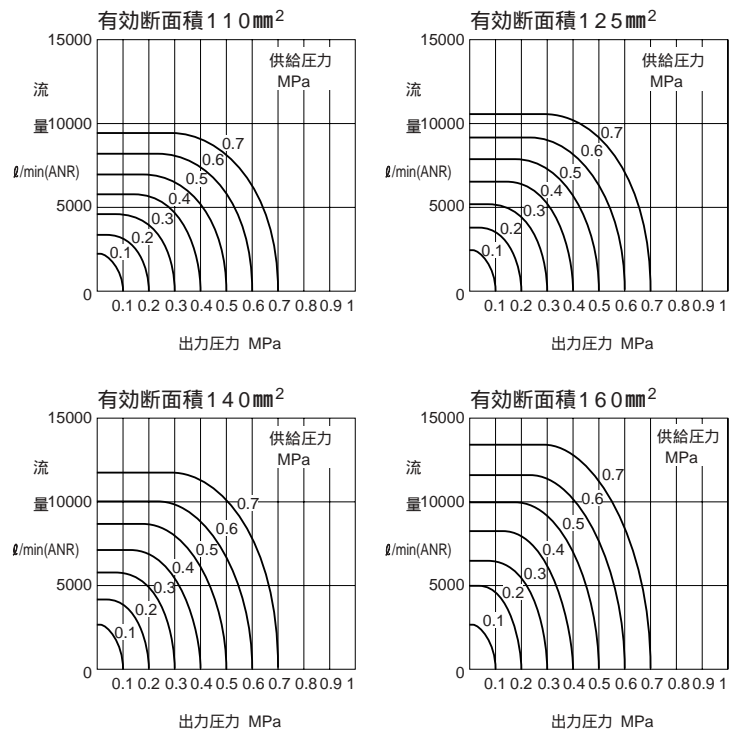

流量特性図

手配形式

サブプレートタイプ

RB58 2 S 6 SA 1 D
シリーズ

● 切換方式

記号	切換方式
2	2位置
C	3位置 クローズドセンタ
E	3位置 エキゾーストセンタ

● 接続口径

記号	接続口径
6	Rc3/4
8	Rc1

● 操作方式

記号	操作方式
SA	内部パイロット シングルソレノイド
SD	内部パイロット ダブルソレノイド
GA	外部パイロット シングルソレノイド
GD	外部パイロット ダブルソレノイド

注) シングルソレノイドは
2位置のみです。

● 結線方式

記号	結線方式
D	DINソケット式
DL	DINソケット式 オレンジランプ付
DW	DINソケット式 保護回路・オレンジランプ付

● 電圧

記号	電圧
1	AC100V 50/60Hz
2	AC200V 50/60Hz
(4)	AC110V 50/60Hz
(5)	AC220V 50/60Hz
8	DC24V
(9)	その他異電圧

注) ( )内は標準に
なります。